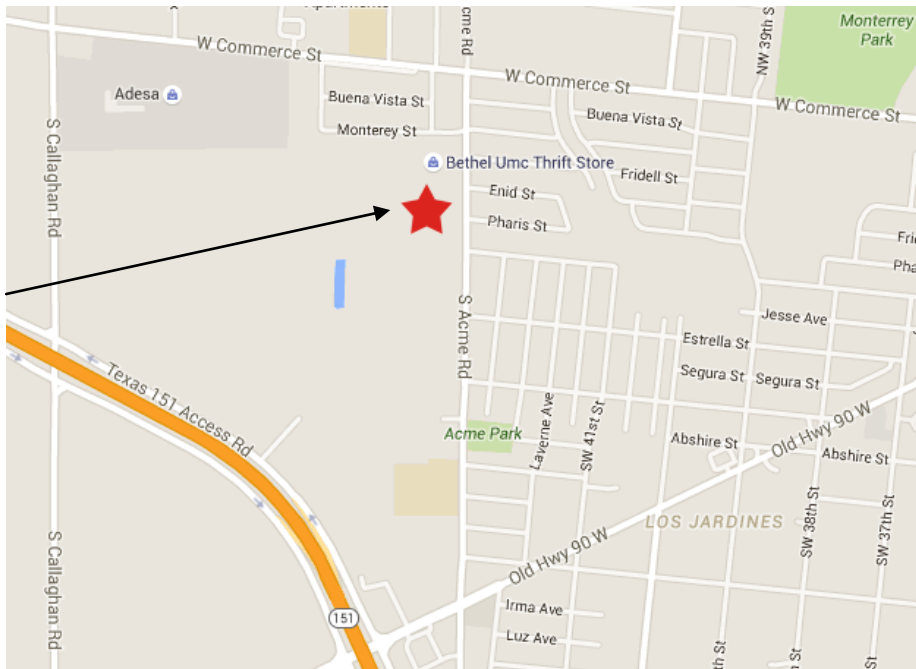

Lenwood Heights

Hábitat para la Humanidad de San Antonio es una organización religiosa sin lucros que trabaja conjunto al Pueblo de Dios en necesidad de un hogar decente y asequible. Hábitat trabaja con familias de bajos ingresos/recursos y les ayuda construir sus propias casas con 0% de interés y sin ganancia. Actualmente se están aceptando solicitudes para nuestra vivienda Lenwood Heights.

Lenwood Heights

Escuelas:

Lenwood Heights está situado en el distrito escolar Edgewood Independent School District. Si usted viviera en Lenwood Heights, sus hijos asistirían

Escuela Primaria:

- **Henry B. Gonzalez Elementary**

Escuela Intermedia:

- **E.T. Wrenn Middle School**

Escuela Secundaria:

- **Memorial High School**